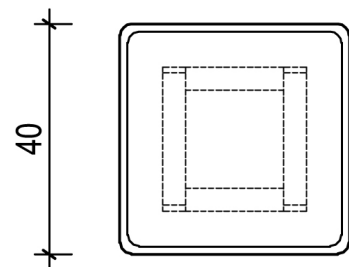

Vorderansicht

Schnitt

Oberkante Gelände

Draufsicht

Circa-Maße in Zentimeter

Produktblatt m 110/4-4-4**empfohlener Einbau:**

Der Kubus ist in ein Betonfundament B25 40x40x40 ortsfest zu setzen.

Pflegehinweis: