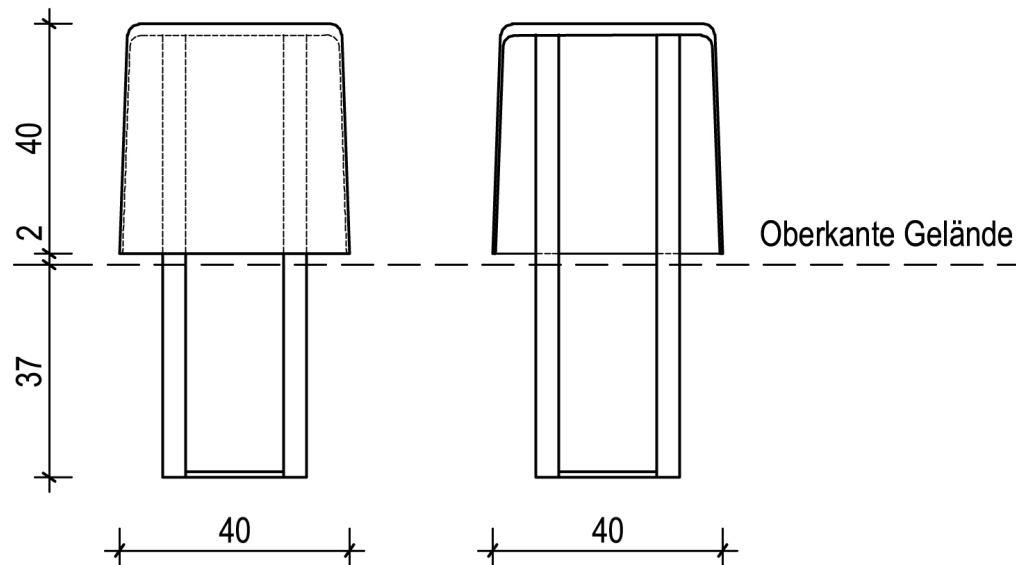

Vorderansicht

Schnitt

Oberkante Gelände

Draufsicht

Circa-Maße in Zentimeter

Produktblatt m 110/4-4-4**empfohlener Einbau:**

Der Kubus ist in ein Betonfundament B25 40x40x40 ortsfest zu setzen.

Pflegehinweis: